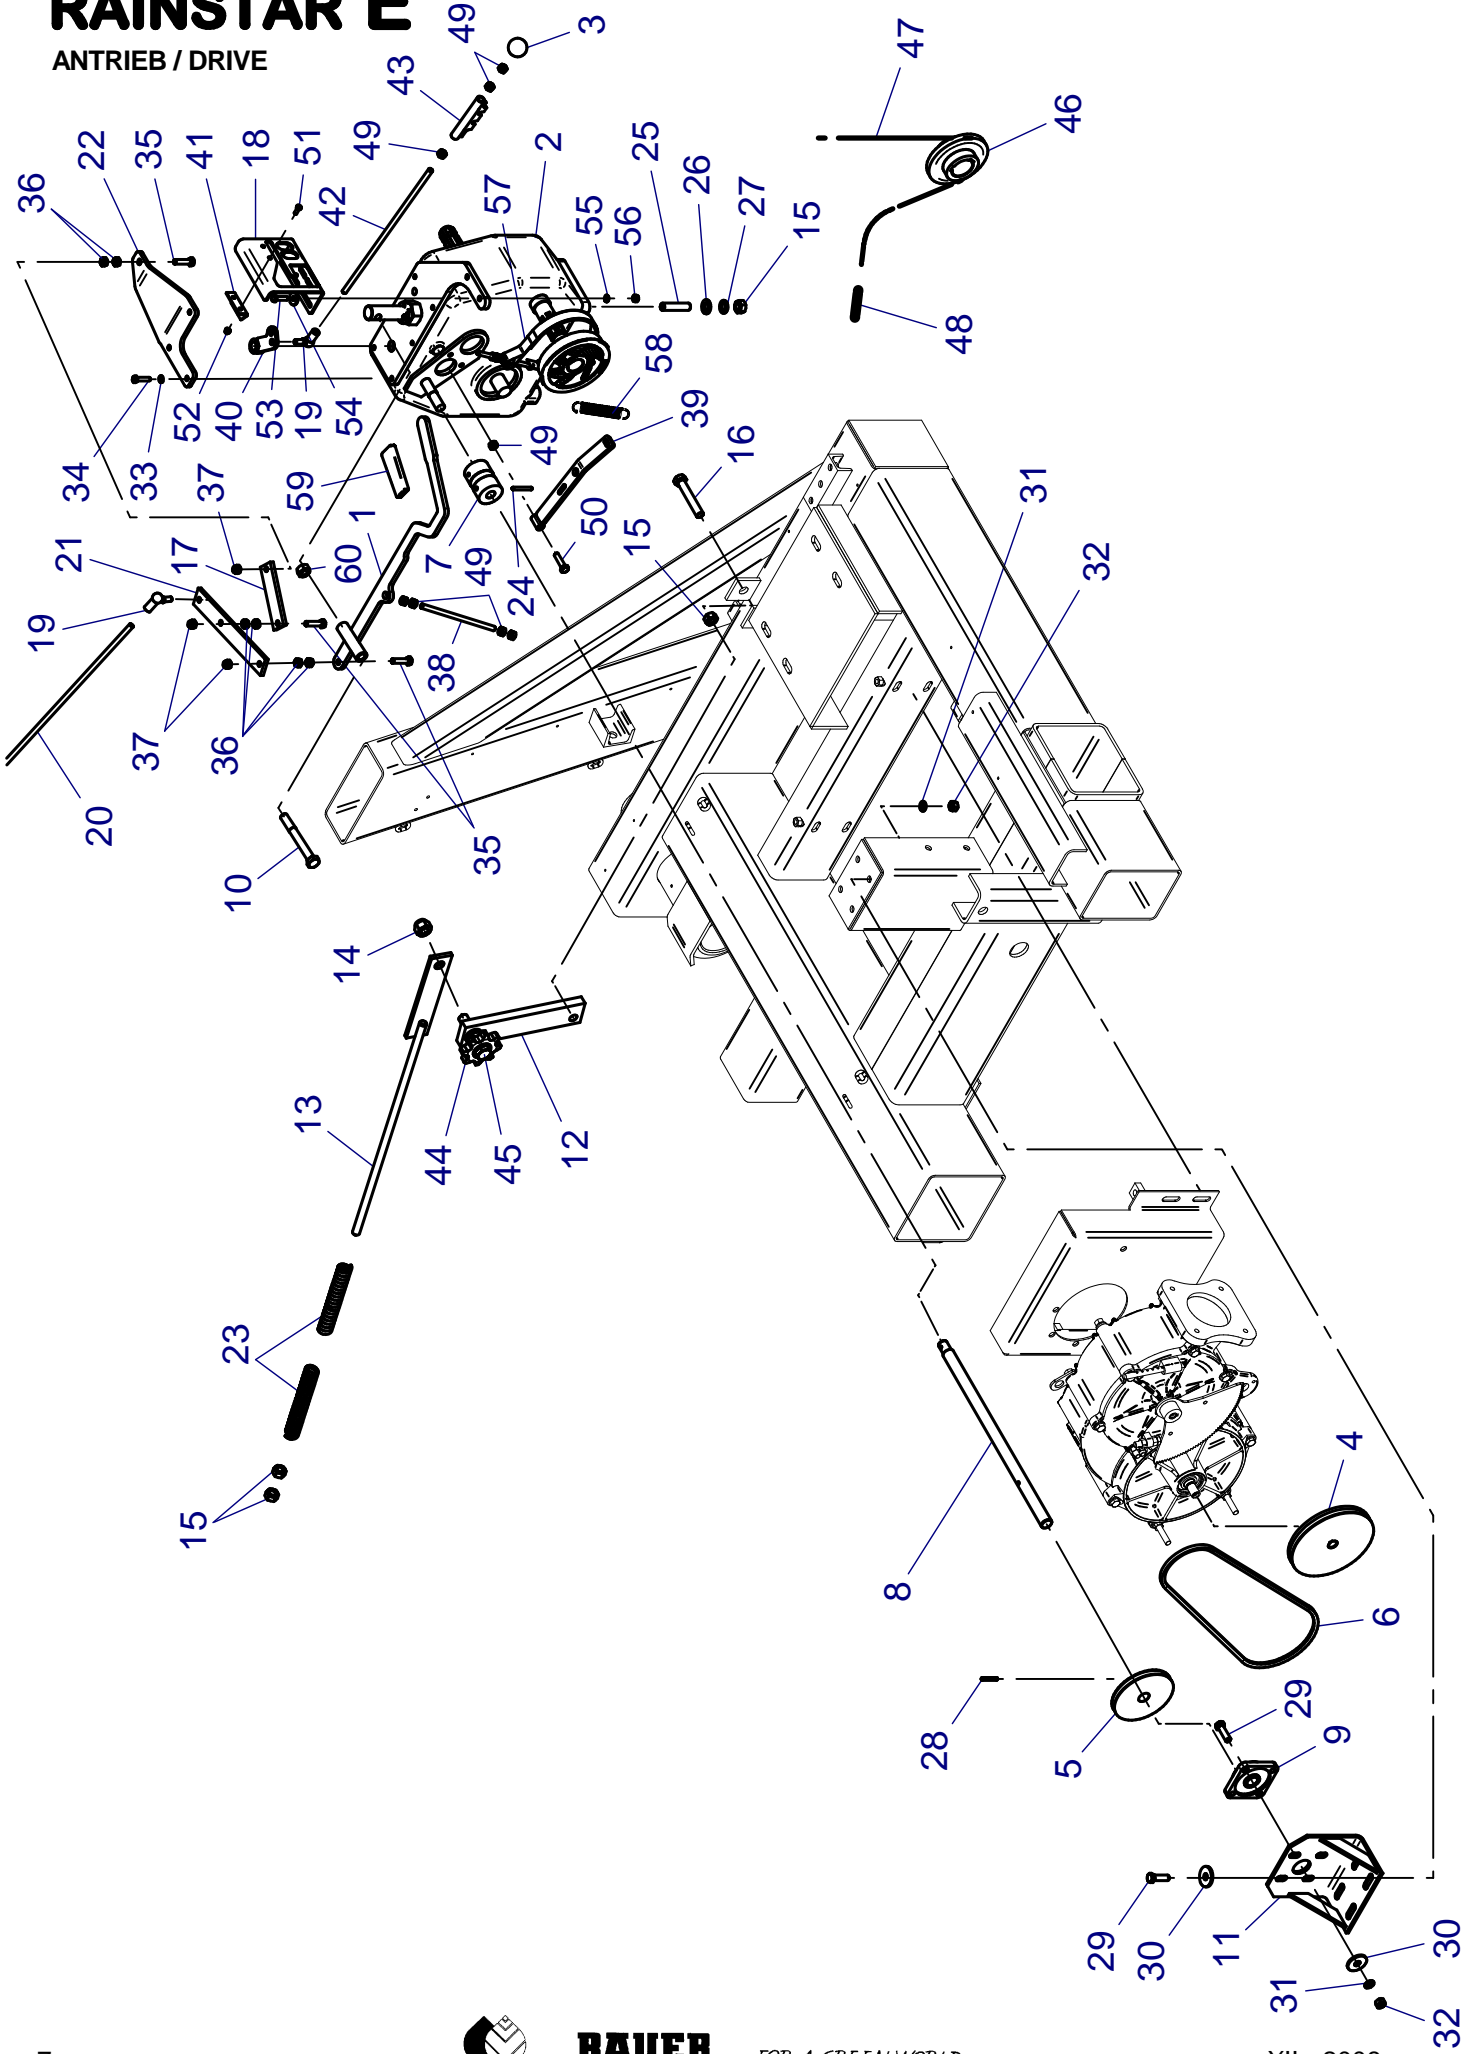

RAINSTAR E

ANTRIEB / DRIVE

ERSATZTEILISTE
LIST OF SPARE PARTS
LISTE DES PIECES DE RECHANGE

827 9976
RAINSTAR E55
ANTRIEB / DRIVE

Bild Fig. Rep.	Bestell Nr. Part No. Reference	Benennung Description Designation	Stück quant. pieces
1	8348108	Abschalthebel / shut-off lever	1
2	8348101	Getriebe / gearbox G4	1
3	0625032	Kugelknopf / spherical handle M 10	1
4	8348120	Riemenscheibe - Turbine / pulley - turbine	1
5	8289349	Riemenscheibe - Getriebe / pulley - gearbox	1
6	0627328	Riemen / belt DIN7753 - 9.5x1300 La	1
7	8279364	Kupplung / coupling	1
8	8348105	Welle / shaft	1
9	0615250	NTN-Flanschlager UCF205 _	1
10	0611074	Skt. Schr. / hex. bolt DIN 931 - M 16 x 140	1
11	8279354	Lagerkonsole / bearing bracket	1
12	8348110	Kettenspanner / chain tensioner 1 1/4" kpl.	1
13	8348115	Zugstrebe geschw.	1
14	0611548	Mutter / hex. nut DIN 985 - M 20	1
15	0611573	Mutter / hex. nut DIN 934 - M 16	7
16	0611078	Schraube / hex. bolt DIN 933- M20 x 100	1
17	8348332	Hebel kurz / lever short	1
18	8337418	Kulisse / shifting gate	1
19	0635225	Gelenk / joint DIN 71802 - M 10	2
20	8348333	Abschaltstange / shut-off rod	1
21	8348331	Hebel lang / lever long	1
22	8348326	Konsole für Abschaltung / bracket for shut off	1
23	8331401	Druckfeder / pressure spring	2
24	0615775	Spannstift / dowel pin 6 x 50	1
25	8338301	Gewindebolzen M16 x 70	4
26	0612014	Scheibe / washer DIN125 - A 17	4
27	0612214	Federring / spring washer DIN127- B16	4
28	0615776	Spannstift / dowel pin 6 x 40	1
29	0611142	Schraube / hex. bolt DIN 933- M12 x 40	8
30	0612135	Scheibe / washer DIN 440 - R 14	8
31	0612218	Federring / spring washer DIN127 - B12	8
32	0611553	Mutter / hex. Nut DIN 934 - M 12	8
33	0612217	Federring / spring washer DIN127- B 8	3
34	0611175	Schraube / hex. bolt DIN 933- M 8 x 35	3
35	0611125	Schraube / hex. bolt DIN 933- M10 x 50	3
36	0611563	Mutter DIN / hex. nut 934 - M 10	3
37	0611545	Mutter DIN / hex. nut 980 - M 10	3
38	8277022	Gew. Stange / threaded rod M 10 x 195	1
39	8337425	Bremshebel / brake lever	1
40	8277010	Schalthebel / gear shift lever	1
41	8337428	Gleitwinkel / gliding angle	1
42	8337422	Gew. Stange / threaded rod M 10 x 430	1
43	8337415	Rohr mit Rastblech / pipe with arresting plate	1
44	8307978	Kettenrad mit Lager / sprocket wheel with bearing 1 1/4", z=8	1
45	0611078	Schraube / hex. bolt DIN 933- M20 x 100	1