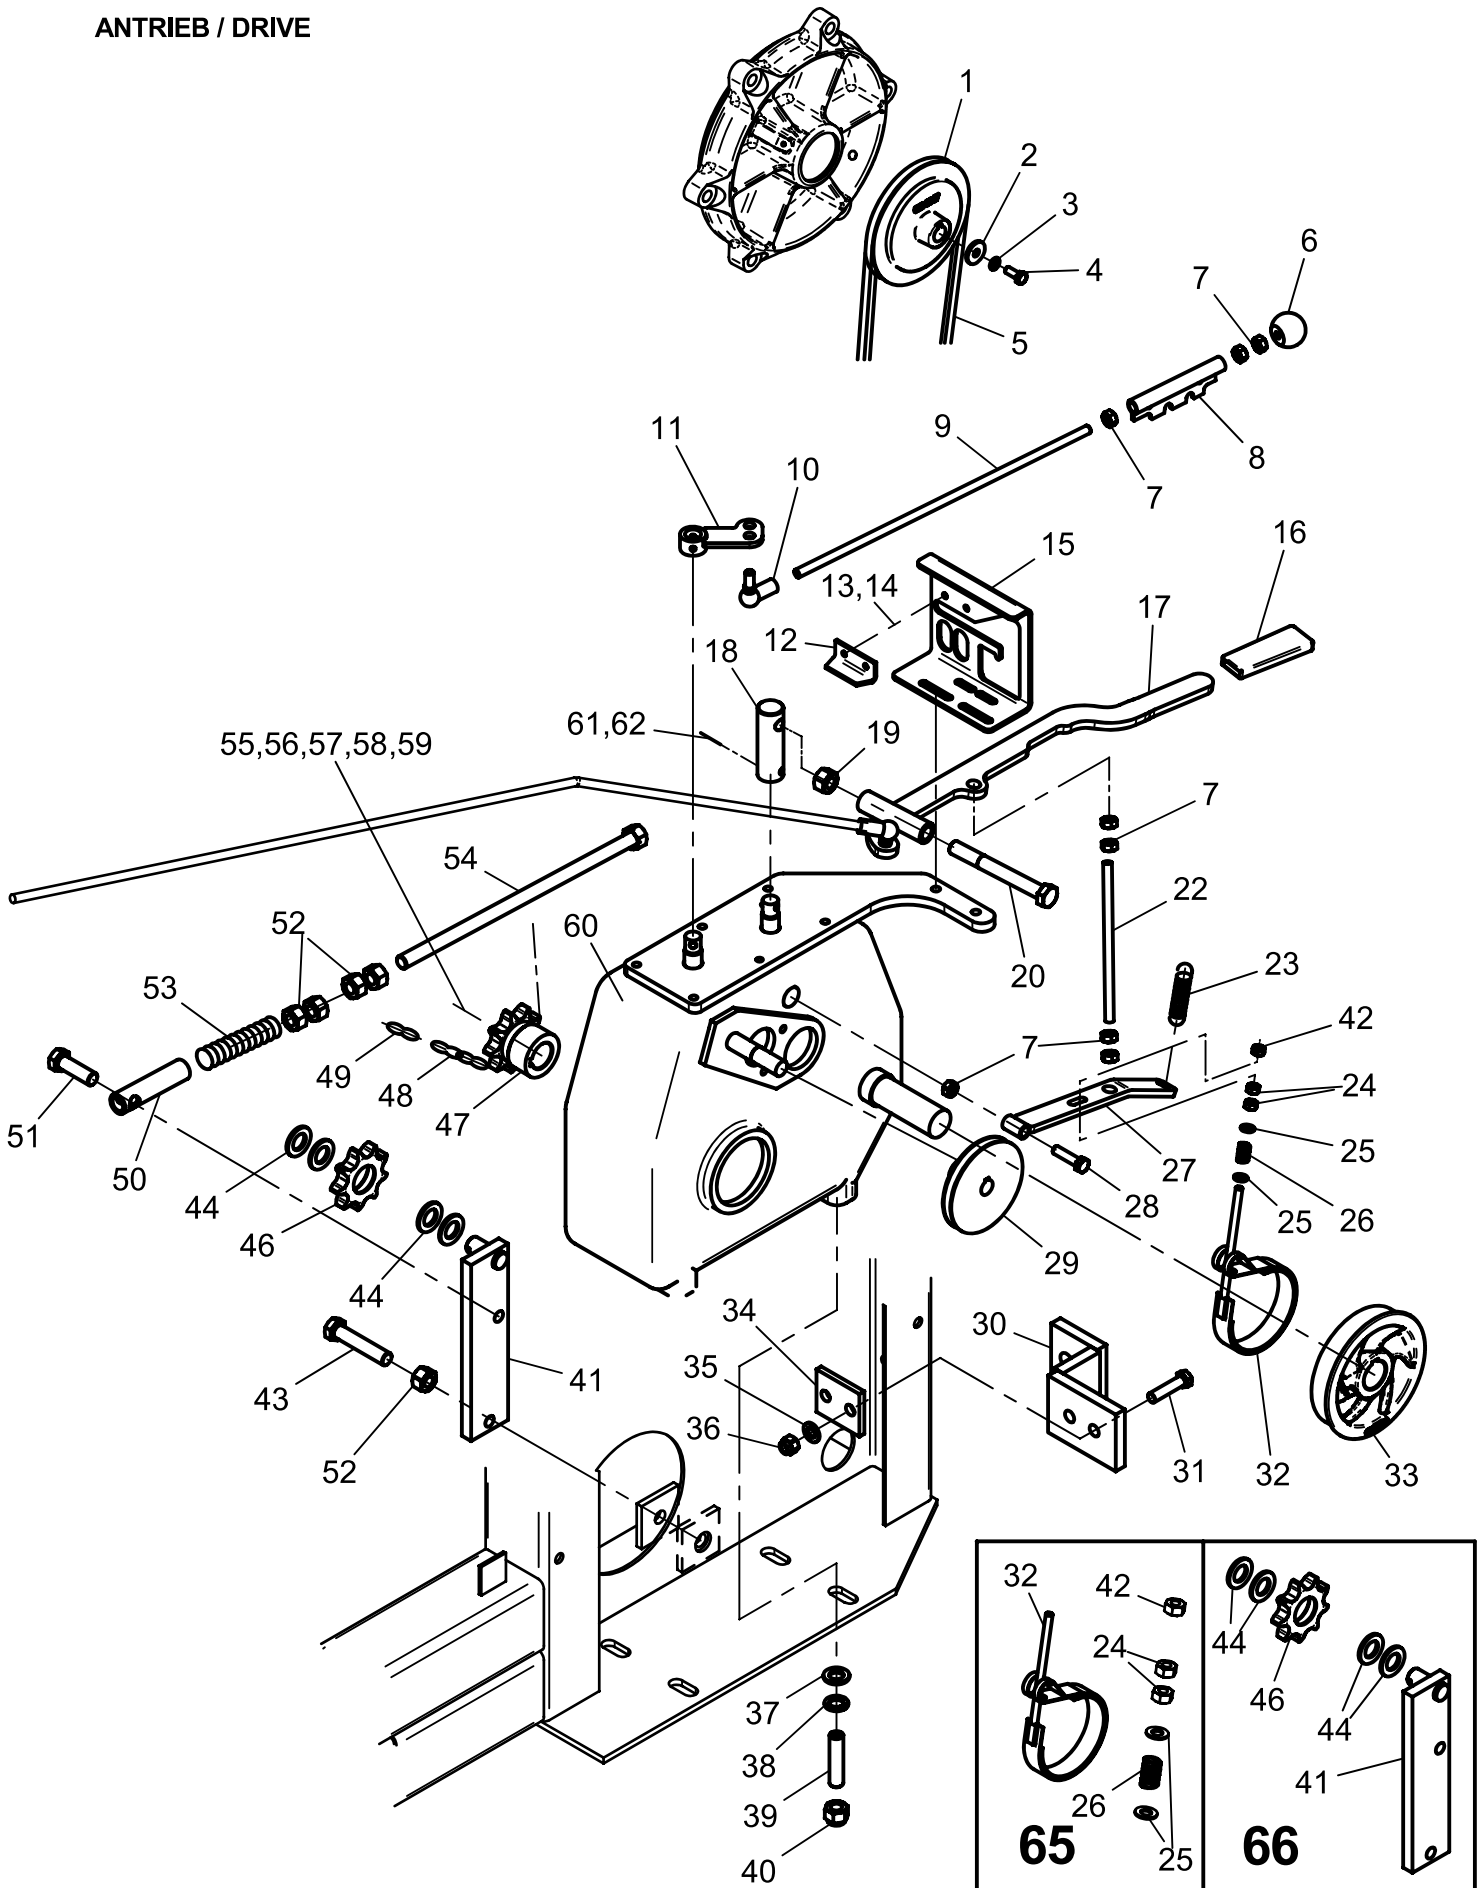

RAINSTAR E

ANTRIEB / DRIVE

ERSATZTEILISTE
LIST OF SPARE PARTS
LISTE DES PIÈCES DE RECHANGE

827 9960
RAINSTAR E
ANTRIEB / DRIVE

Bild Fig. Rep.	Benennung Description Designation	Stück quant. pieces	Stück quant. pieces	Stück quant. pieces	Stück quant. pieces	Stück quant. pieces
		E 11	E 21	E 31	E 41	E 51
1	8289347 Keilriemenscheibe ulley / purbine T	1	1	1	1	1
2	0612134 Scheibe / washer DIN 440 - R 11	6	6	6	6	6
3	0612216 Federring / spring washer DIN 127 - B 10	1	1	1	1	1
4	0611110 Skt. Schr. / hex. bolt DIN 933 - M 8 x 20	3	3	3	3	3
5	0627367 Riemen / belt DIN 7753 - 9,5 x 2540 Lw	1	1	1		
	0627368 Riemen / belt DIN 7753 - 9,5 x 2800 Lw				1	
	0627369 Riemen / belt DIN 7753 - 9,5 x 3000 Lw					1
6	0625032 Kugelknopf / spherical handle M 10	1	1	1	1	1
7	0611563 Skt. Mutter / hex. nut DIN 934 - M 10	9	9	9	9	9
8	8337415 Rohr mit Rastblech / pipe with arresting plate	1	1	1	1	1
9	8337422 Gew. Stange / threaded rod M 10 x 430	1	1	1	1	1
10	0635225 Gelenk / joint DIN 71802 - M 10	1	1	1	1	1
11	8277010 Schalthebel / gear shift lever	1	1	1	1	1
12	8337428 Gleitwinkel / gliding angle	1	1	1	1	1
13	0611100 Skt. Schr. / hex. bolt DIN 933 - M 6 x 16	2	2	2	2	2
14	0611551 Skt. Mutter / hex. nut DIN 980 - M 6	2	2	2	2	2
15	8337418 Kulisse / shifting gate	1	1	1	1	1
16	8300955 Handgriff / handle	1	1	1	1	1
17	8337411 Abschalthebel / shut-off lever	1	1	1	1	1
18	8337419 Lagerteil für Hebel / deposit for lever	1	1	1	1	1
19	0611544 Skt. Mutter / hex. nut DIN 980 - M 16	1	1	1	1	1
20	0611074 Skt. Schr. / hex. bolt DIN 931 - M 16 x 140	1	1	1	1	1
21	8337491 Getriebedeckel / gearbox cover	1	1	1	1	1
22	8277022 Gew. Stange / threaded rod M 10 x 195	1	1	1	1	1
23	8301014 Zugfeder / tension spring	1	1	1	1	1
24	* Skt. Mutter / hex. nut DIN 934 - M 8	2	2	2	2	2
25	* Scheibe / washer DIN 126 - 9	2	2	2	2	2
26	* Druckfeder ressurø pring s	1	1	1	1	1
27	8337425 Bremshebel / brake lever	1	1	1	1	1
28	0611125 Skt. Schr. / hex. bolt DIN 933 - M 10 x 50	1	1	1	1	1
29	8289346 Keilriemenscheibe ulley / pntrieb- A	1	1	1	1	1
30	8277088 Konsole / bracket	1	1	1	1	1
31	0611145 Skt. Schr. / hex. bolt DIN 933 - M 12 x 50	2	2	2	2	2
32	* Bandbremse /belt brake	1	1	1	1	1
33	8343884 Bremsscheibe brake lsc d	1	1	1	1	1
34	8277026 Gegenplatte / counter plate	1	1	1	1	1
35	0612029 Scheibe / washer DIN 126 - 14	2	2	2	2	2
36	0611546 Skt. Mutter / hex. nut DIN 980 - M 12	2	2	2	2	2
37	0612014 Scheibe / washer DIN 125 - A 17	4	4	4	4	4
38	0612214 Federring / spring washer DIN 127 - B 16	4	4	4	4	4
39	0611438 Stiftschr. / stud bolt DIN 939 - M 16 x 45	4	4	4	4	4
40	0611573 Skt. Mutter / hex. nut DIN 934 - M 16	4	4	4	4	4
41	* Kettenspanner / chain tensioner	1	1	1	1	1
42	* Skt. Mutter / hex. nut DIN 980 - M 8	1	1	1	1	1
43	0611153 Skt. Schr. / hex. bolt DIN 933 - M 16 x 80	1	1	1	1	1
44	* Scheibe / washer DIN 126 - 22	3	2	2	2	2
	* Scheibe / washer DIN 988 - 20 x 28 x 2	--	2	2	2	2
0615004						
46	* Kettenrad mit Lager / sprocket wheel with bearing 1", z=9	1				
	* Kettenrad mit Lager / sprocket wheel with bearing 1 1/4", z=8		1	1	1	1
47	8277025 Kettenrad / sprocket wheel 1" , z = 13	1				
	8277090 Kettenrad / sprocket wheel 1 1/4" , z = 10		1		1	1
	8277066 Kettenrad / sprocket wheel 1 1/4" , z = 12			1		

* nur im Set erhältlich / only available in Set

Teile ohne ☐ sind keine E-Teile. Preis und Lieferzeit nur auf Anfrage.

Parts without ☐ are not available as Spare Part. Price and delivery time only on request